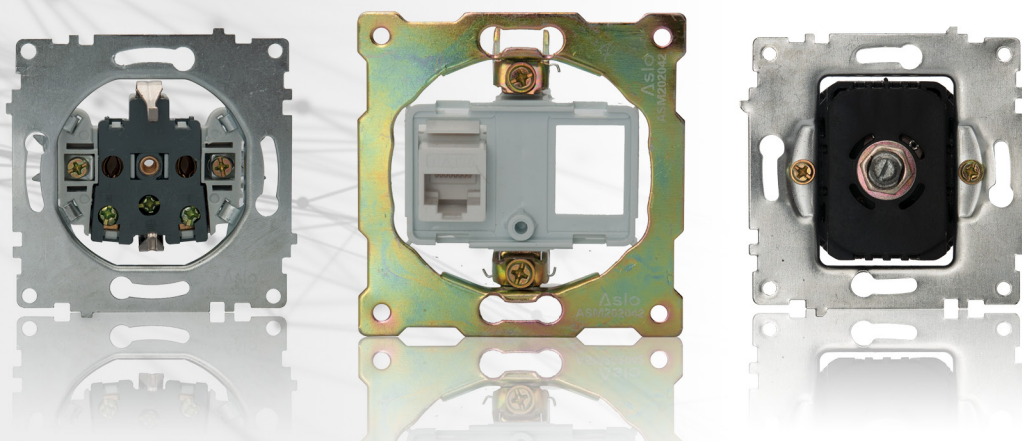

SÉRIE
MECAN
2020

SÉRIE **MECAN 2020**

| MECANISMOS PARA CENTROS

REF.	DESCRIÇÃO	EAN	UN. CX.
	ASM202016 Tomada simples 2 P M 2020 16 A - 250 V	5604612669843	10
	ASM202021 Tomada tipo schuko 2 P+T M 2020 16 A - 250 V	5604612669836	10
	ASM202023 Tomada mista schuko 2 P+T / 2 x USB M 2020	5604612669904	10
	ASM202042 Tomada 1 x RJ 45 cat. 6 UTP M 2020	5604612669850	10
	ASM202043 Tomada dupla 2 x RJ 45 cat. 6 UTP M 2020	5604612669867	10
	ASM202033 Tomada TV-R terminal 2400 MHZ M 2020	5604612669898	10
	ASM202034 Tomada TV-R passagem 2400 MHZ M 2020	5604612669881	10