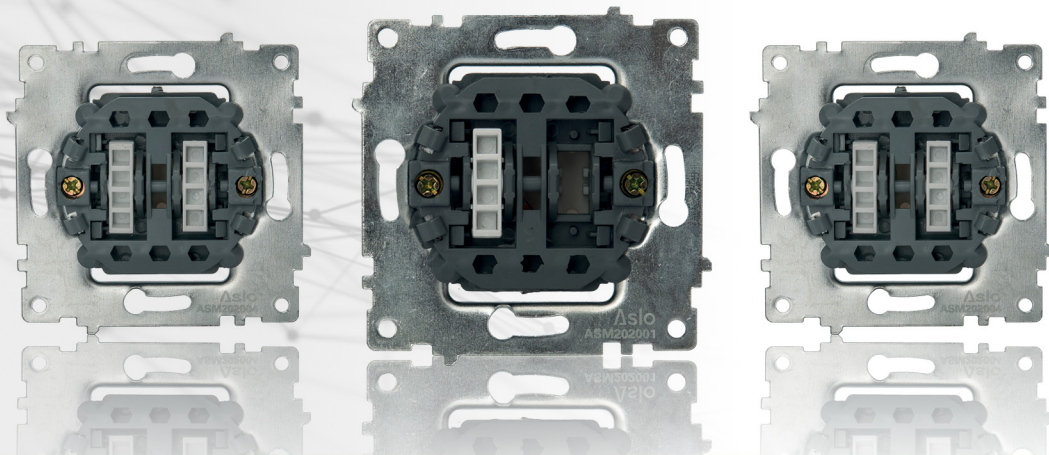

Aslo 
electric

Ligamos o seu mundo

SÉRIE **EUROPA 2020**

MARFIM

BRANCO

ALUMÍNIO

SÉRIE EUROPA 2020

A nova série **Europa 2020** surpreende pelo seu design intemporal, privilegiando uma geometria retilínea que se articula naturalmente com as tendências de arquitetura e decoração mais atuais, e uma oferta alargada de funcionalidades que respondem às principais necessidades dos dias de hoje.

UMA GAMA COMPLETA E VERSÁTIL.

- Espelhos simples, duplos, triplos e quádruplos que permitem uma instalação vertical ou horizontal, graças à sua forma quadrada retilínea e ao sistema de encaixe dos mecanismos.
- Branco, marfim e alumínio - 3 cores disponíveis que respondem às principais tendências de procura do mercado.
- 22 funções com mais de 60 combinações possíveis, garantem uma resposta às mais diversas necessidades.

SÉRIE
MECAN
2020

SÉRIE MECAN 2020

MECANISMOS PARA TECLAS

REF.	DESCRIÇÃO	EAN	UN.CX.
 ASM202011	Botão pressão basculante M 2020 10 A - 250 V	5604612669737	10
 ASM202013	Botão pressão (na) luminoso M 2020 10 A - 250 V	5604612669744	10
 ASM202001	Interruptor / comutador de escada M 2020 10 A - 250 V	5604612669799	10
 ASM202026	Comutador de escada luminoso M 2020 10 A - 250 V	5604612669805	10
 ASM202008	Comutador de escada duplo M 2020 10 A - 250 V	5604612669812	10
 ASM202005	Comutador de lustre M 2020 10 A - 250 V	5604612669751	10
 ASM202096	Comutador de lustre luminoso M 2020 10 A - 250 V	5604612669768	10
 ASM202007	Inversor de grupo M 2020 10 A - 250 V	5604612669829	10
 ASM202004	Interruptor duplo comando estores M 2020 10 A - 250 V	5604612669782	10
 ASM202009	Botão duplo comando estores M 2020 10 A - 250 V	5604612669775	10
 ASM202018	Variador de iluminação rotativo 600 W 230 V M 2020	5604612669874	8