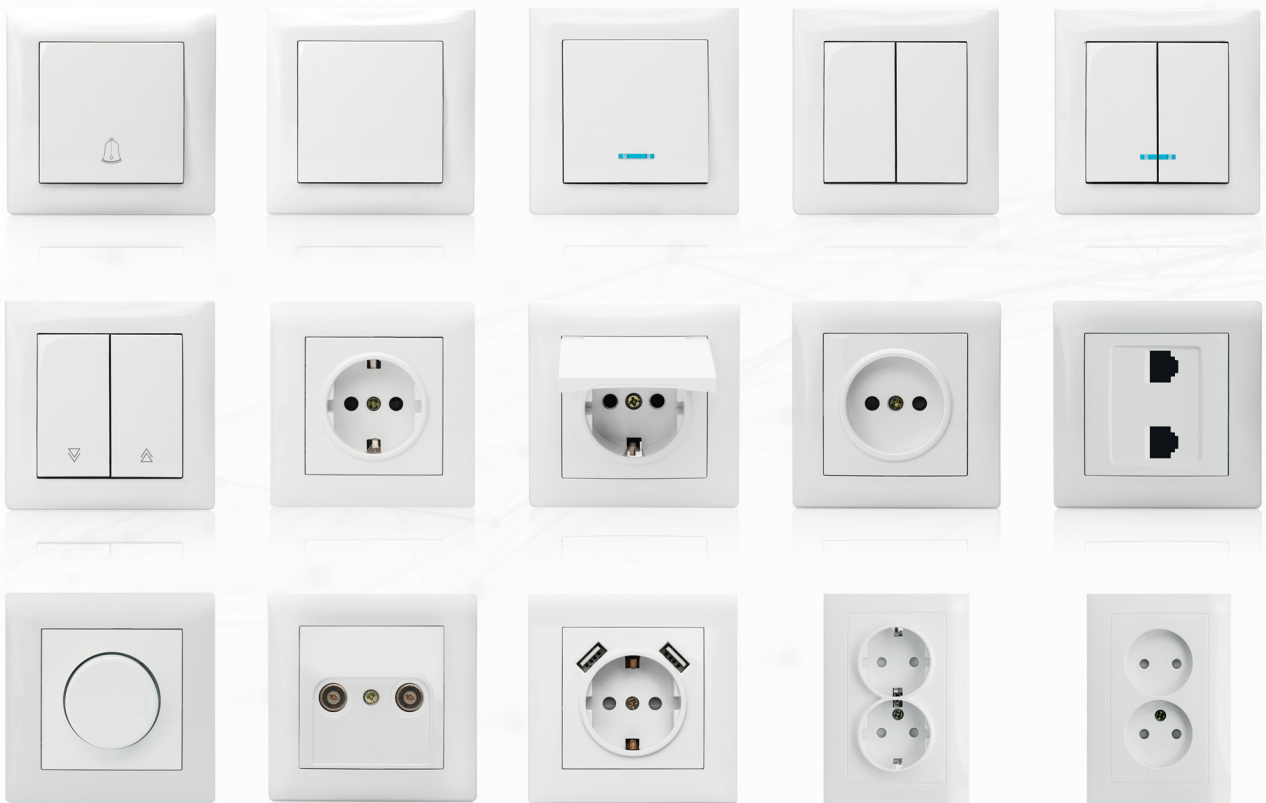

Aslo 
electric

Ligamos o seu mundo

SÉRIE **EUROPA 2020**

MARFIM

BRANCO

ALUMÍNIO

SÉRIE EUROPA 2020

A nova série **Europa 2020** surpreende pelo seu design intemporal, privilegiando uma geometria retilínea que se articula naturalmente com as tendências de arquitetura e decoração mais atuais, e uma oferta alargada de funcionalidades que respondem às principais necessidades dos dias de hoje.

UMA GAMA COMPLETA E VERSÁTIL.

- Espelhos simples, duplos, triplos e quádruplos que permitem uma instalação vertical ou horizontal, graças à sua forma quadrada retilínea e ao sistema de encaixe dos mecanismos.
- Branco, marfim e alumínio - 3 cores disponíveis que respondem às principais tendências de procura do mercado.
- 22 funções com mais de 60 combinações possíveis, garantem uma resposta às mais diversas necessidades.

SÉRIE
EUROPA
2020

MONTAGEM FÁCIL E RÁPIDA

- Com os mecanismos da série Mecan 2020, o instalador profissional pode concretizar a instalação de forma fácil, rápida e segura, deixando para o final da obra a escolha dos acabamentos de cor e aplicação das teclas e centros selecionados.