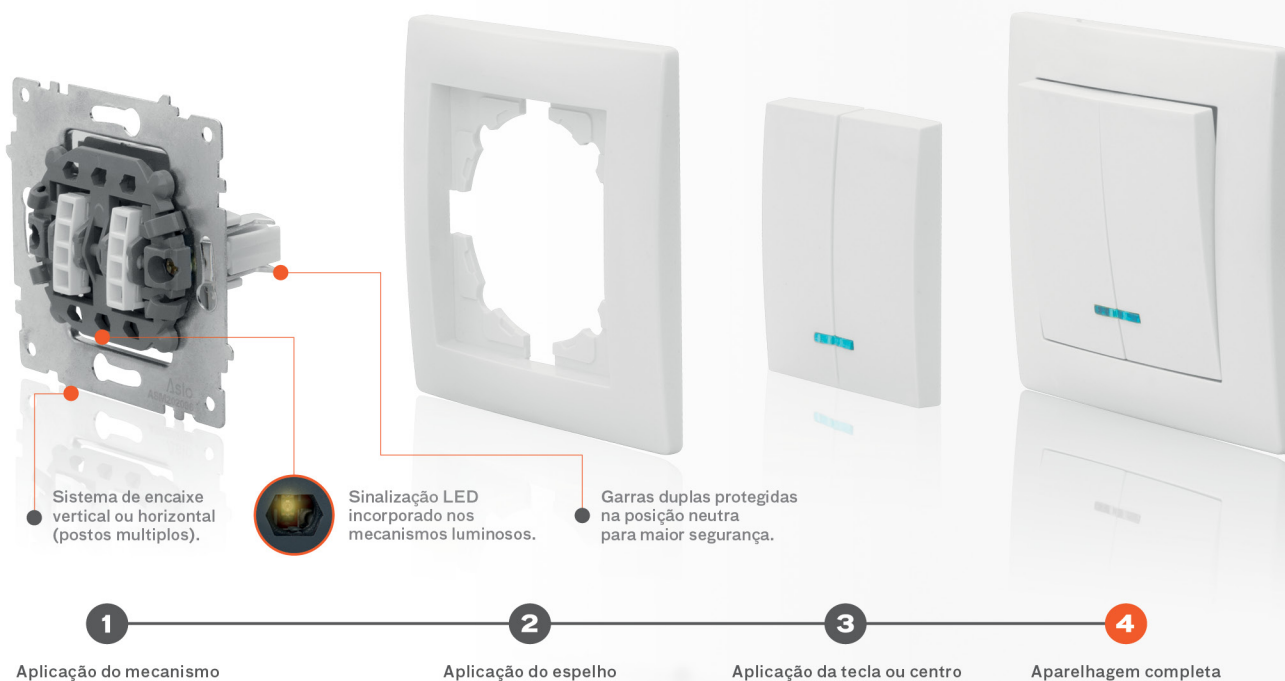

EMBALAGENS PRÁTICAS PARA DIFERENTES UTILIZAÇÕES

Criamos embalagens a pensar na funcionalidade, para clientes e instaladores.